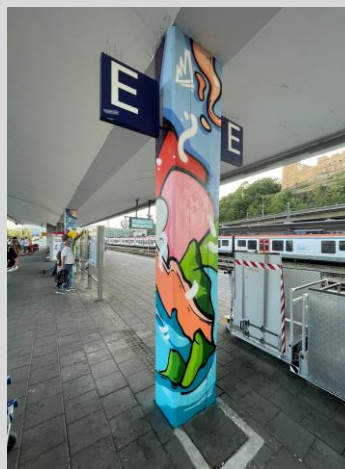

PORTFOLIO ^M

FASSADEN

Je größer desto besser

Kunde: DB Station & Service AG
Bahnhof Siegen-Geisweid
40qm²

Kunde: EEW
Azubiraum EEW
17qm²

Kunde: DB Station & Service Duisburg
Bahnhof Krefeld-Hohenbudberg
320qm²

Kunde: DB Station & Service AG
Bahnhof Essen-Werden
75qm²

Kunde: Stadt Siegen
Pizzeria Siegen
20qm²

Kunde: Bahnhofsmanagement Koblenz
Hauptbahnhof Koblenz
120qm²

Kunde: Stadt Siegen
Telefonhand Kutschengasse Siegen
12qm²

Kunde: Kreis-Siegen-Wittgenstein
Jahnhalle Siegen
225qm²

Kunde: Sportloft
Fitnessstudio Gestaltung
23qm²

Kunde: Stadt Siegen
Siegener Oberstadt
18qm²

Kunde: Rhein-Main-Verkehrsbund RMV
Bahnhof Dillenburg
220qm²

INNENRÄUME

Dein Lieblingsmotiv auf deine Wand

Kunde: LIDL
Wandgestaltung Zentrallager LIDL Burbach
90qm²

Kunde: Buhl Data
Siegen
53qm²

Kunde: DB Station & Service Duisburg
Hauptbahnhof Oberhausen
183qm²

OBJEKTE