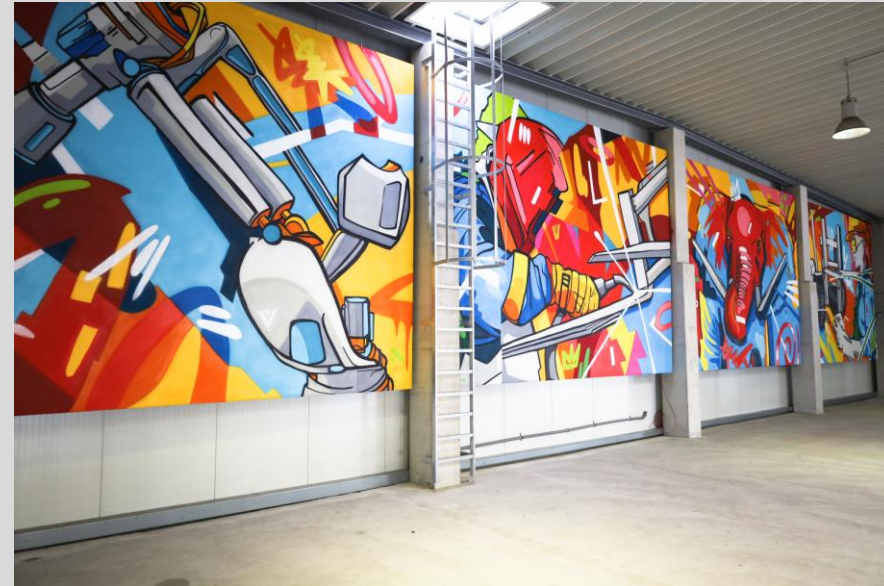

Kunde: Vetter Forks
Burbach
4 Leinwände a 5x4m