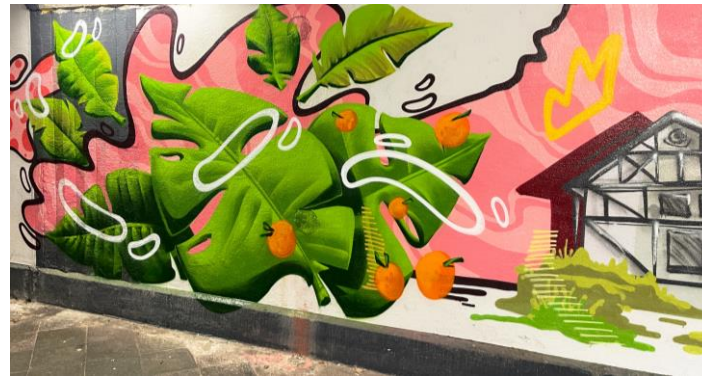

Kunde: Kreis-Siegen-Wittgenstein
Jahnhalle Siegen
225qm²

Kunde: Sportloft
Fitnessstudio Gestaltung
23qm²

Kunde: Stadt Siegen
Siegener Oberstadt
18qm²

Kunde: Rhein-Main-Verkehrsbund RMV
Bahnhof Dillenburg
220qm²