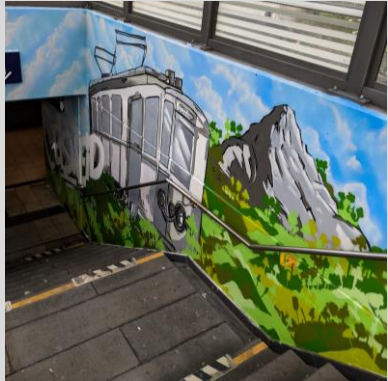

PORTFOLIO ^M

FASSADEN

Je größer desto besser

Kunde: DB Station & Service AG
Bahnhof Siegen-Geisweid
40qm²

Kunde: EEW
Azubiraum EEW
17qm²

Kunde: DB Station & Service Duisburg
Bahnhof Krefeld-Hohenbudberg
320qm²

Kunde: Kreis-Siegen-Wittgenstein
Jahnhalle Siegen
225qm²

Kunde: Sportloft
Fitnessstudio Gestaltung
23qm²

Kunde: Stadt Siegen
Siegener Oberstadt
18qm²

Kunde: Rhein-Main-Verkehrsbund RMV
Bahnhof Dillenburg
220qm²

INNENRÄUME

Dein Lieblingsmotiv auf deine Wand

Kunde: LIDL
Wandgestaltung Zentrallager LIDL Burbach
90qm²

Kunde: Buhl Data
Siegen
53qm²

Kunde: DB Station & Service Duisburg
Hauptbahnhof Oberhausen
183qm²

OBJEKTE