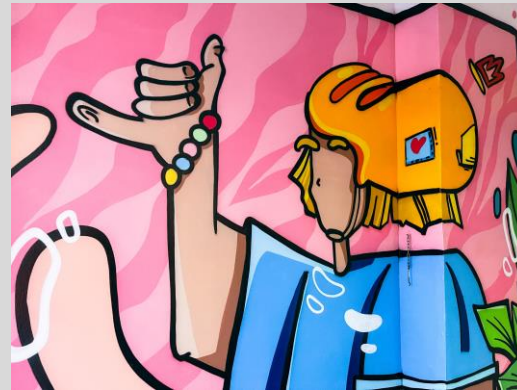

INNENRÄUME

Dein Lieblingsmotiv auf deine Wand

Kunde: LIDL
Wandgestaltung Zentrallager LIDL Burbach
90qm²

Kunde: Buhl Data
Siegen
53qm²

Kunde: DB Station & Service Duisburg
Hauptbahnhof Oberhausen
183qm²

OBJEKTE