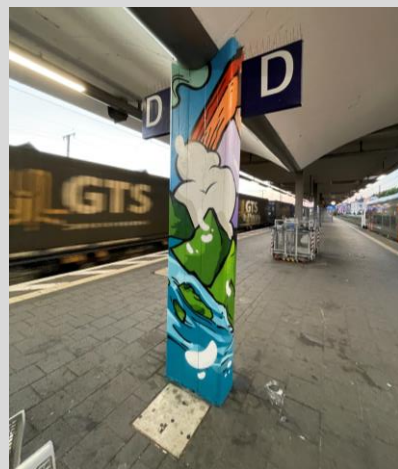

Kunde: Bahnhofsmanagement Koblenz
Hauptbahnhof Koblenz
120qm²