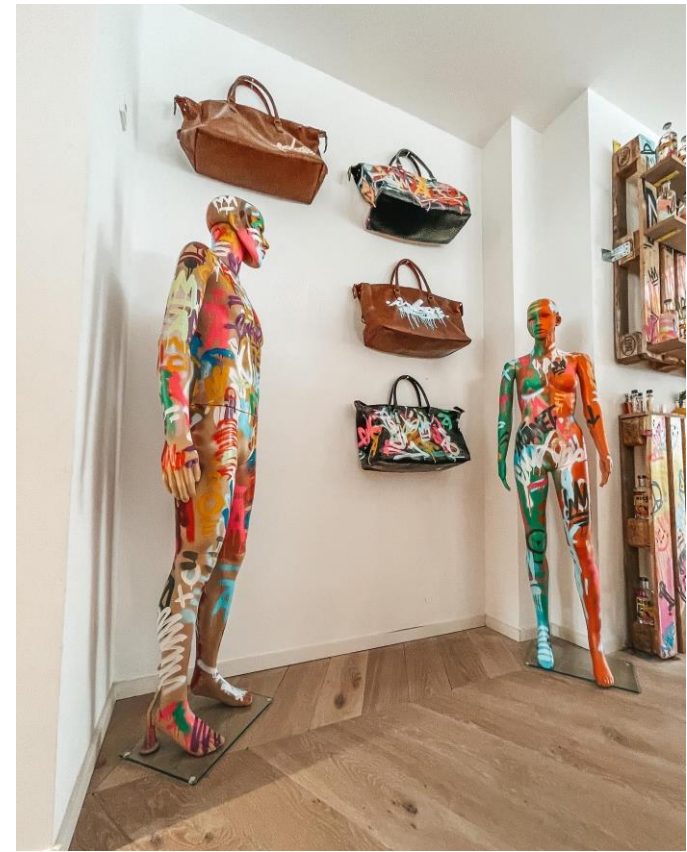

Kunde: Moanet
Siegen
Bags & Statues